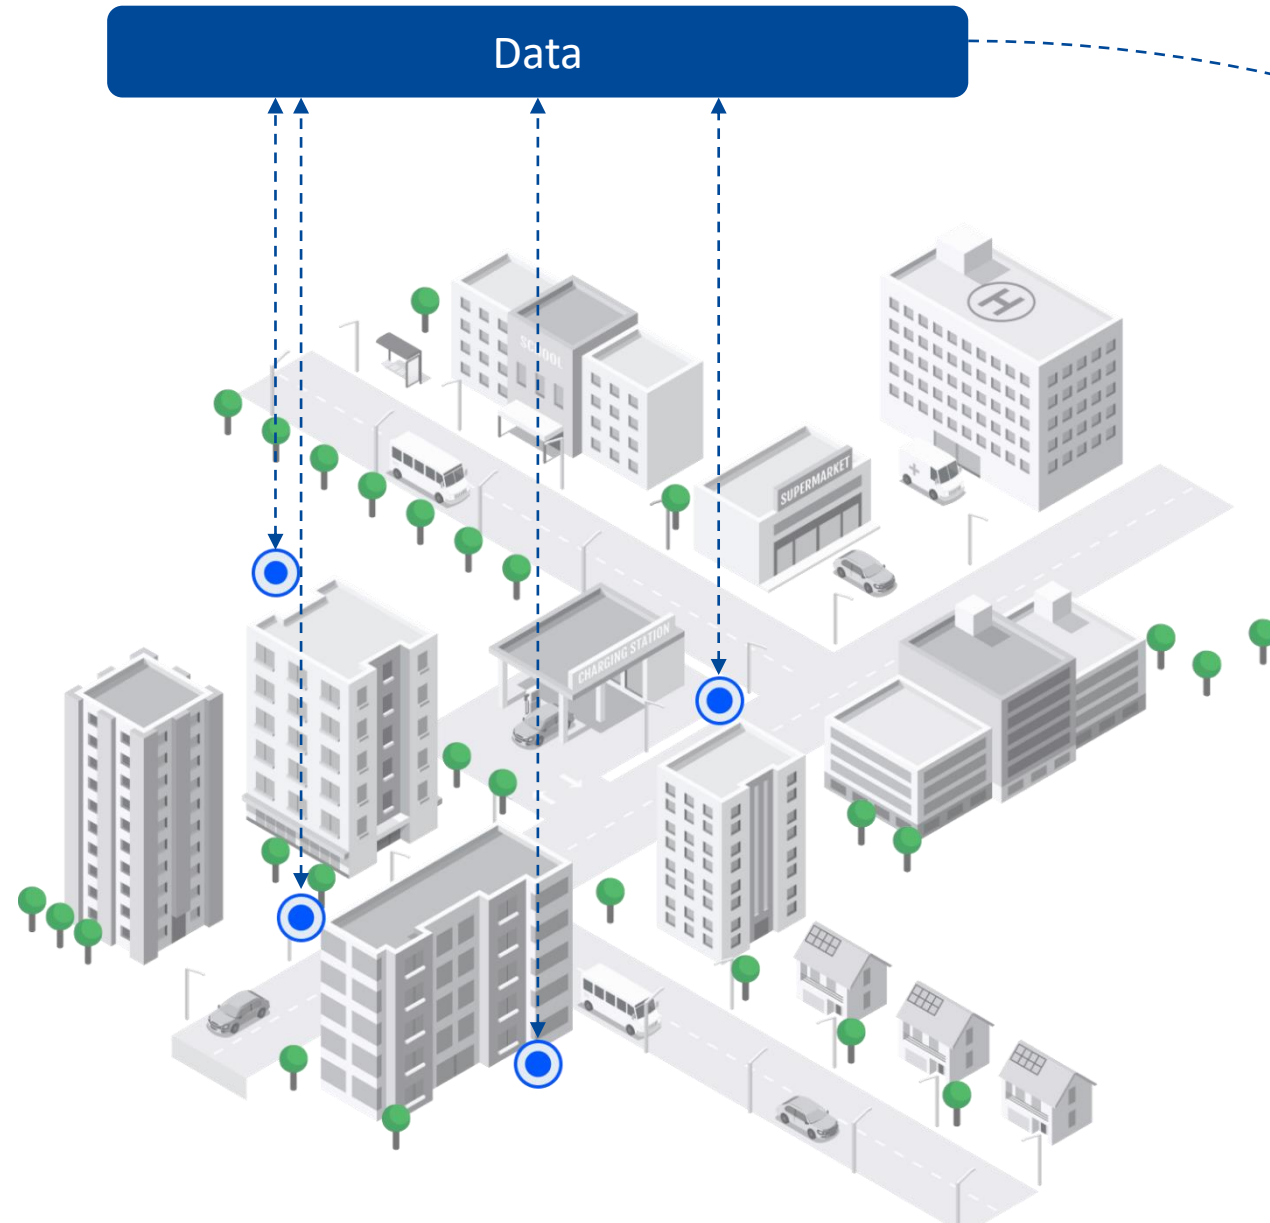

Vroegtijdig signaleren

- Alarmcentrale
- Surveillance
- Geografisch
- KPI's

- Dashboard
- Rapportage
- Scorekaart

- Waar incidenten plaatsvinden
- Of KPI's worden behaald
- Wat er 'achter de schermen' plaatsvind

Toegangscontrole

Zo vroeg en snel mogelijk afwijkende voertuigen detecteren d.m.v. ANPR camera's.

Real-time koppeling met:

- RDW
- Blacklist (eigen beheer)
- VBV

Toegangscontrole

Merk: Volkswagen
Type: Transporter
Kleur: Wit