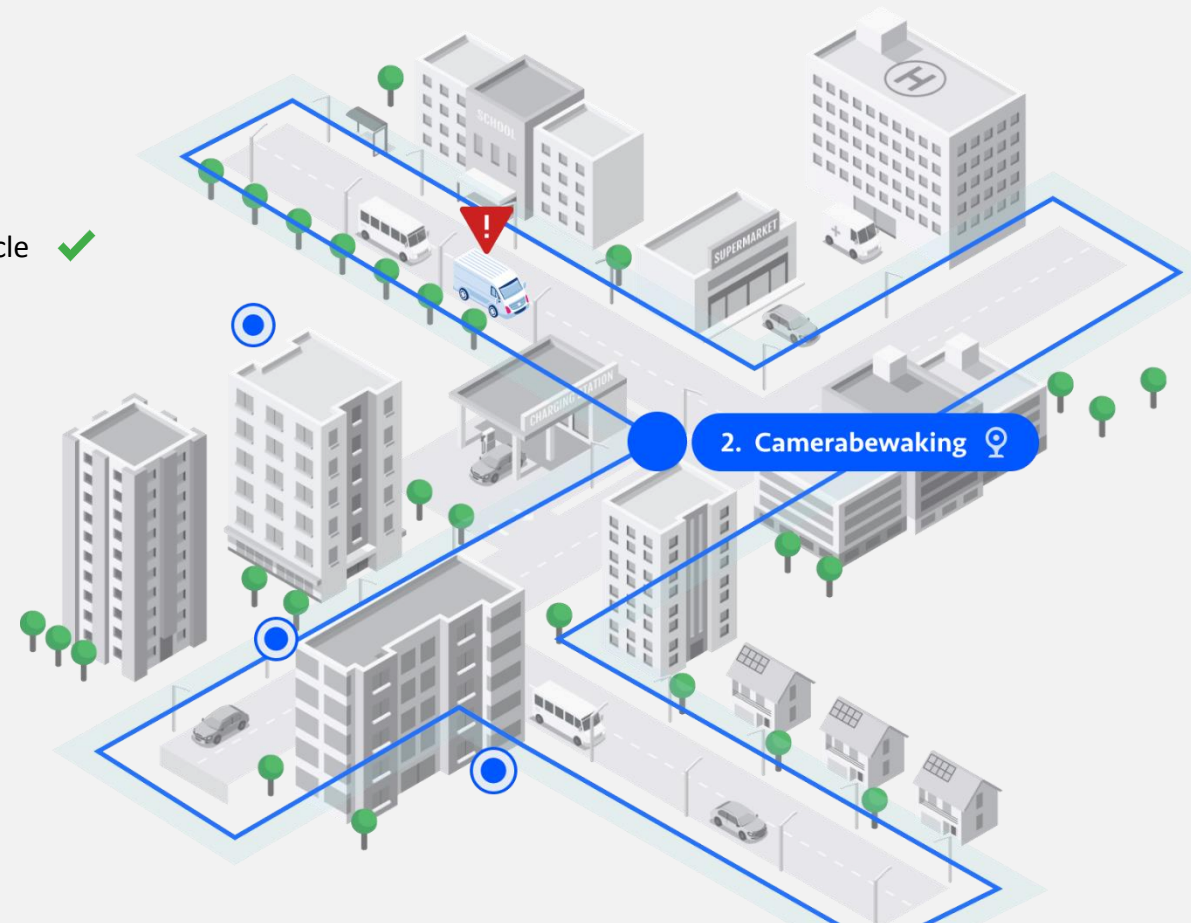

Toegangscontrole

Zo vroeg en snel mogelijk afwijkende voertuigen detecteren d.m.v. ANPR camera's.

Real-time koppeling met:

- RDW
- Blacklist (eigen beheer)
- VBV

Toegangscontrole

Merk: Volkswagen
Type: Transporter
Kleur: Wit

Vermist
 Verduisterd
 Gestolen

Staat het kenteken op de zwarte lijst?

Nee
 Ja

Alarm

ANPR Storage

Camerabewaking

Overzicht creëren en afwijkend gedrag signaleren.

- Video Content Analyse (VCA)
- Alarmverificatie
- Incident analyse

Object: Car ✓
Rule: stopped vehicle ✓
Alarm

Camerabewaking

Groot portfolio aan VCA triggers beschikbaar:

- ✓ Afwijkende snelheid (te langzaam of te hard rijden)
- ✓ Gestopt voertuig c.q. illegaal parkeren
- ✓ Verkeerde richting rijden
- ✓ Persoon in verboden gebied
- ✓ Samenschooling
- ✓ Wapens
- ✓ Vuur / rook
- ✓ Achtergelaten objecten
- ✓ Gezichtsbedekking (bivakmuts)