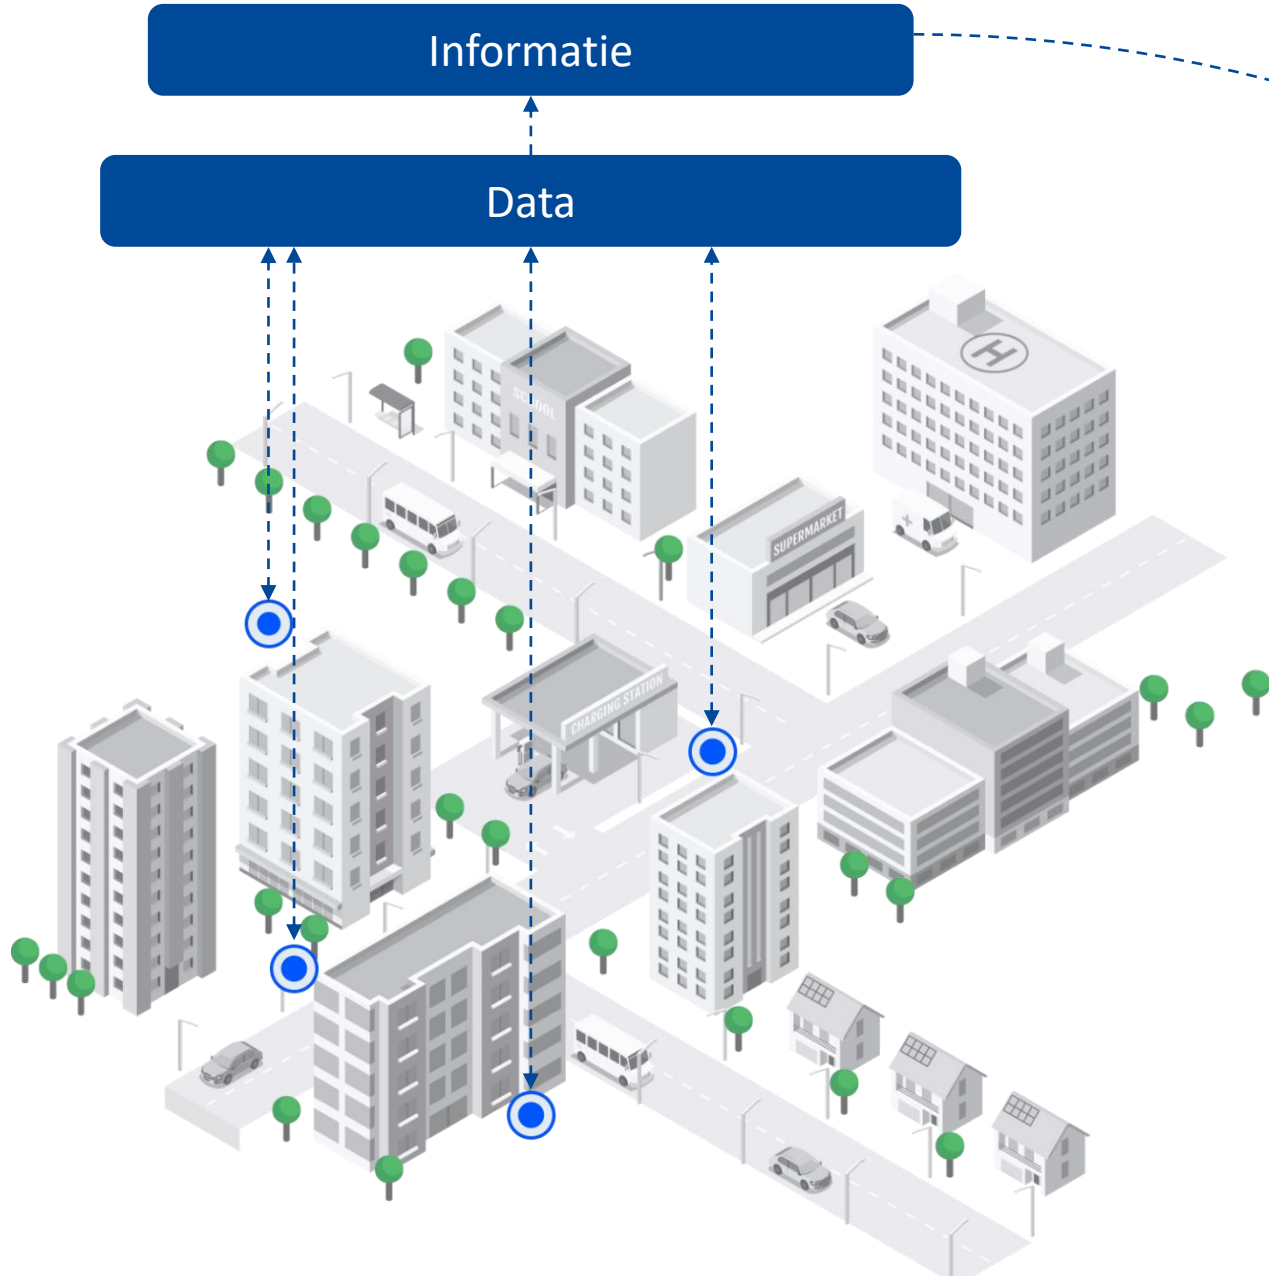

Vroegtijdig signaleren

- Alarmcentrale
- Surveillance
- Geografisch
- KPI's

- Dashboard
- Rapportage
- Scorekaart

- Waar incidenten plaatsvinden
- Of KPI's worden behaald
- Wat er 'achter de schermen' plaatsvind

Voorbeeld dashboard

Slim verbinden, áltijd Alert

Voorbeeld scorekaart

Categories

- Security
- Availability
- Project
- Satisfaction
- Configuration
- Service desk
- Ticketing
- Instances

Week overview

Current score

Toegangscontrole

Zo vroeg en snel mogelijk afwijkende voertuigen detecteren d.m.v. ANPR camera's.

Real-time koppeling met:

- RDW
- Blacklist (eigen beheer)
- VBV

Toegangscontrole

Merk: Volkswagen
Type: Transporter
Kleur: Wit