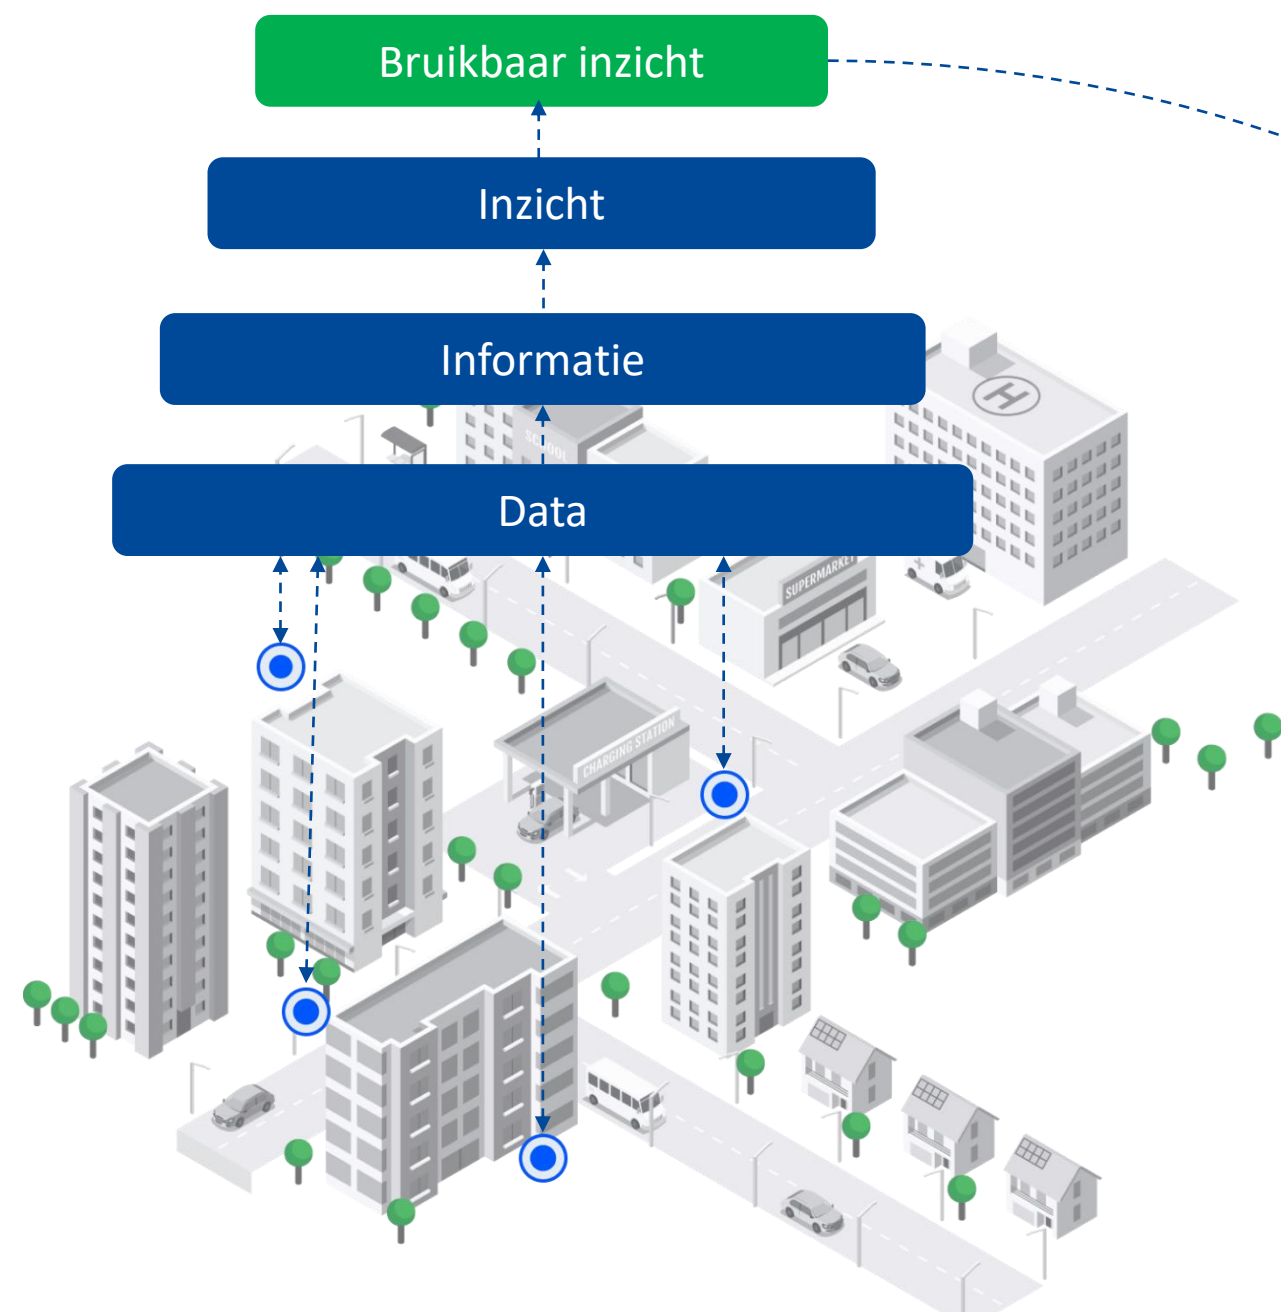

Vroegtijdig signaleren

- Alarmcentrale
- Surveillance
- Geografisch
- KPI's

- Dashboard
- Rapportage
- Scorekaart

- Waar incidenten plaatsvinden
- Of KPI's worden behaald
- Wat er 'achter de schermen' plaatsvind

Voorbeeld dashboard

Slim verbinden, áltijd Alert

Voorbeeld scorekaart

Categories

- Security
- Availability
- Project
- Satisfaction
- Configuration
- Service desk
- Ticketing
- Instances

Week overview

Current score

Toegangscontrole

Zo vroeg en snel mogelijk afwijkende voertuigen detecteren d.m.v. ANPR camera's.

Real-time koppeling met:

- RDW
- Blacklist (eigen beheer)
- VBV

Toegangscontrole

Merk: Volkswagen
Type: Transporter
Kleur: Wit