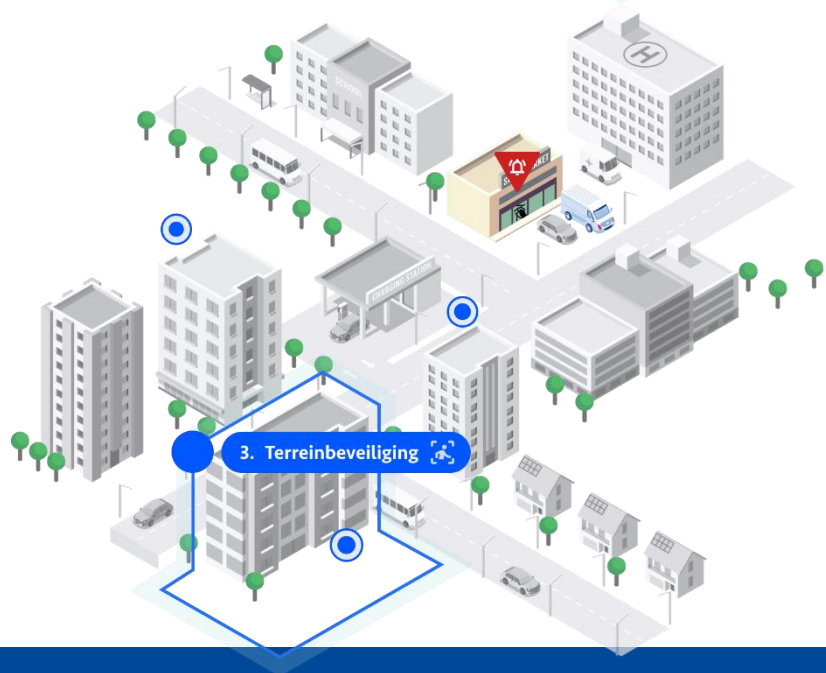

Vroegtijdig signaleren

- Alarmcentrale
- Surveillance
- Geografisch
- KPI's

- Dashboard
- Rapportage
- Scorekaart

- Waar incidenten plaatsvinden
- Of KPI's worden behaald
- Wat er 'achter de schermen' plaatsvind

Toegangscontrole

Zo vroeg en snel mogelijk afwijkende voertuigen detecteren d.m.v. ANPR camera's.

Real-time koppeling met:

- RDW
- Blacklist (eigen beheer)
- VBV

Toegangscontrole

Merk: Volkswagen
Type: Transporter
Kleur: Wit