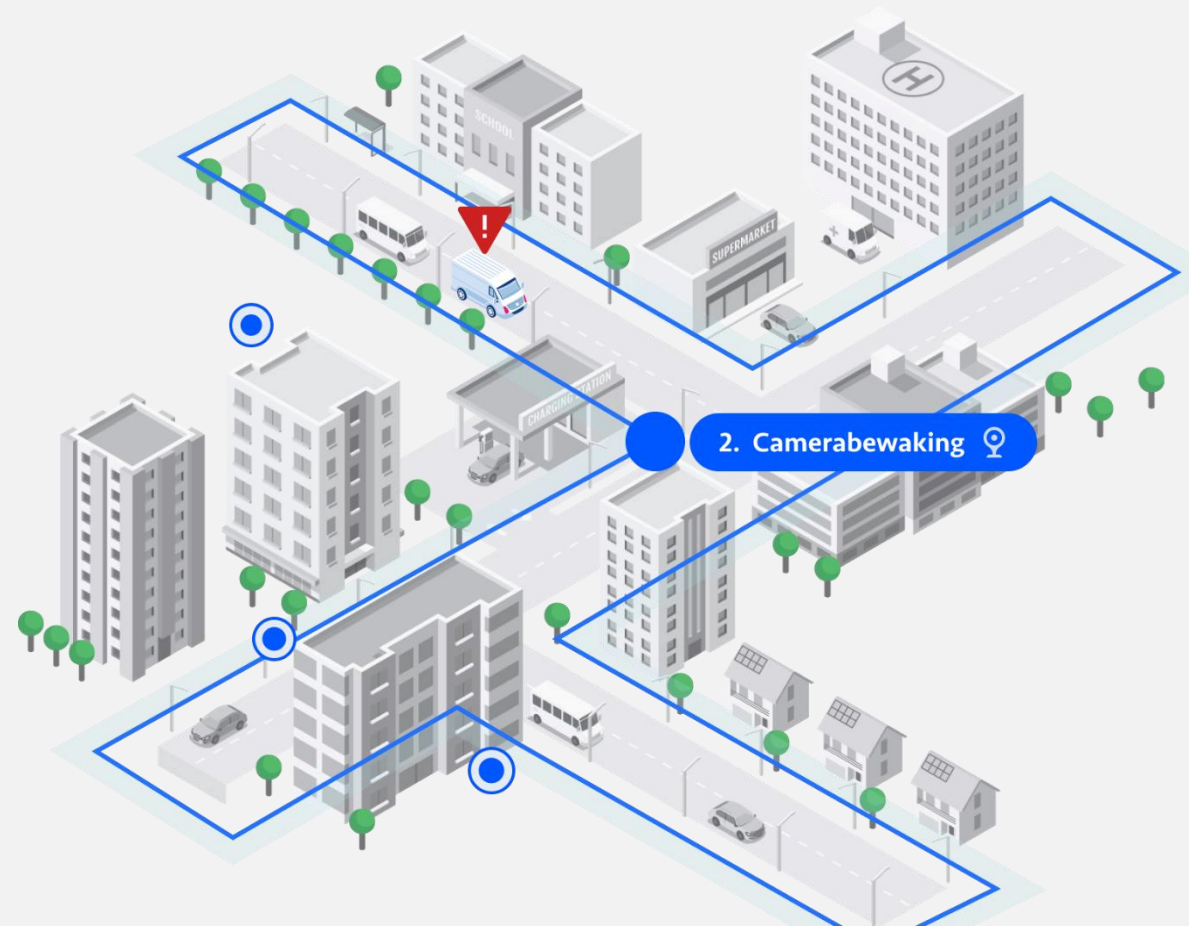

Toegangscontrole

Zo vroeg en snel mogelijk afwijkende voertuigen detecteren d.m.v. ANPR camera's.

Real-time koppeling met:

- RDW
- Blacklist (eigen beheer)
- VBV

Toegangscontrole

Merk: Volkswagen
Type: Transporter
Kleur: Wit

Object: Car ✓
Rule: stopped vehicle ✓
Alarm

Camerabewaking

Groot portfolio aan VCA triggers beschikbaar:

- ✓ Afwijkende snelheid (te langzaam of te hard rijden)
- ✓ Gestopt voertuig c.q. illegaal parkeren
- ✓ Verkeerde richting rijden
- ✓ Persoon in verboden gebied
- ✓ Samenschooling
- ✓ Wapens
- ✓ Vuur / rook
- ✓ Achtergelaten objecten
- ✓ Gezichtsbedekking (bivakmuts)