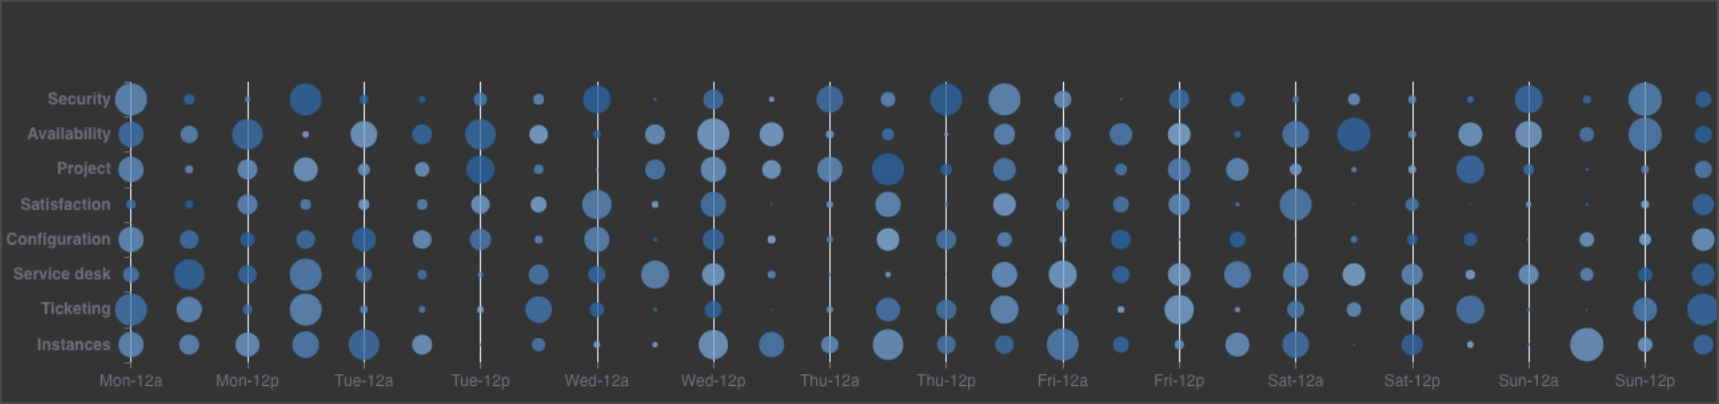

Voorbeeld dashboard

Slim verbinden, áltijd Alert

Voorbeeld scorekaart

Categories

- Security
- Availability
- Project
- Satisfaction
- Configuration
- Service desk
- Ticketing
- Instances

Week overview

Current score

Toegangscontrole

Zo vroeg en snel mogelijk afwijkende voertuigen detecteren d.m.v. ANPR camera's.

Real-time koppeling met:

- RDW
- Blacklist (eigen beheer)
- VBV

Toegangscontrole

Merk: Volkswagen
Type: Transporter
Kleur: Wit