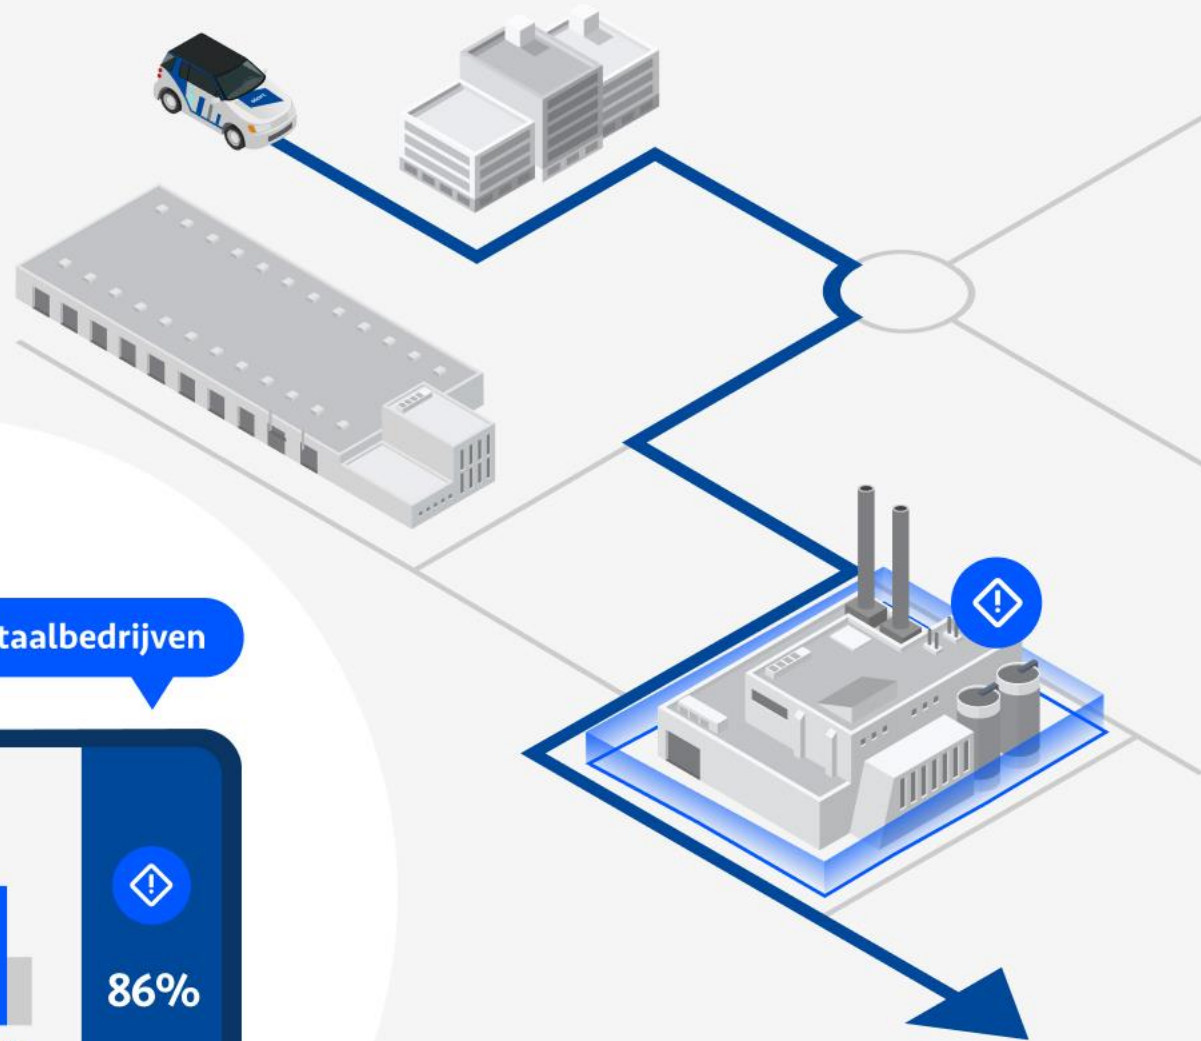

Hoogrisico inbraak metaalbedrijven