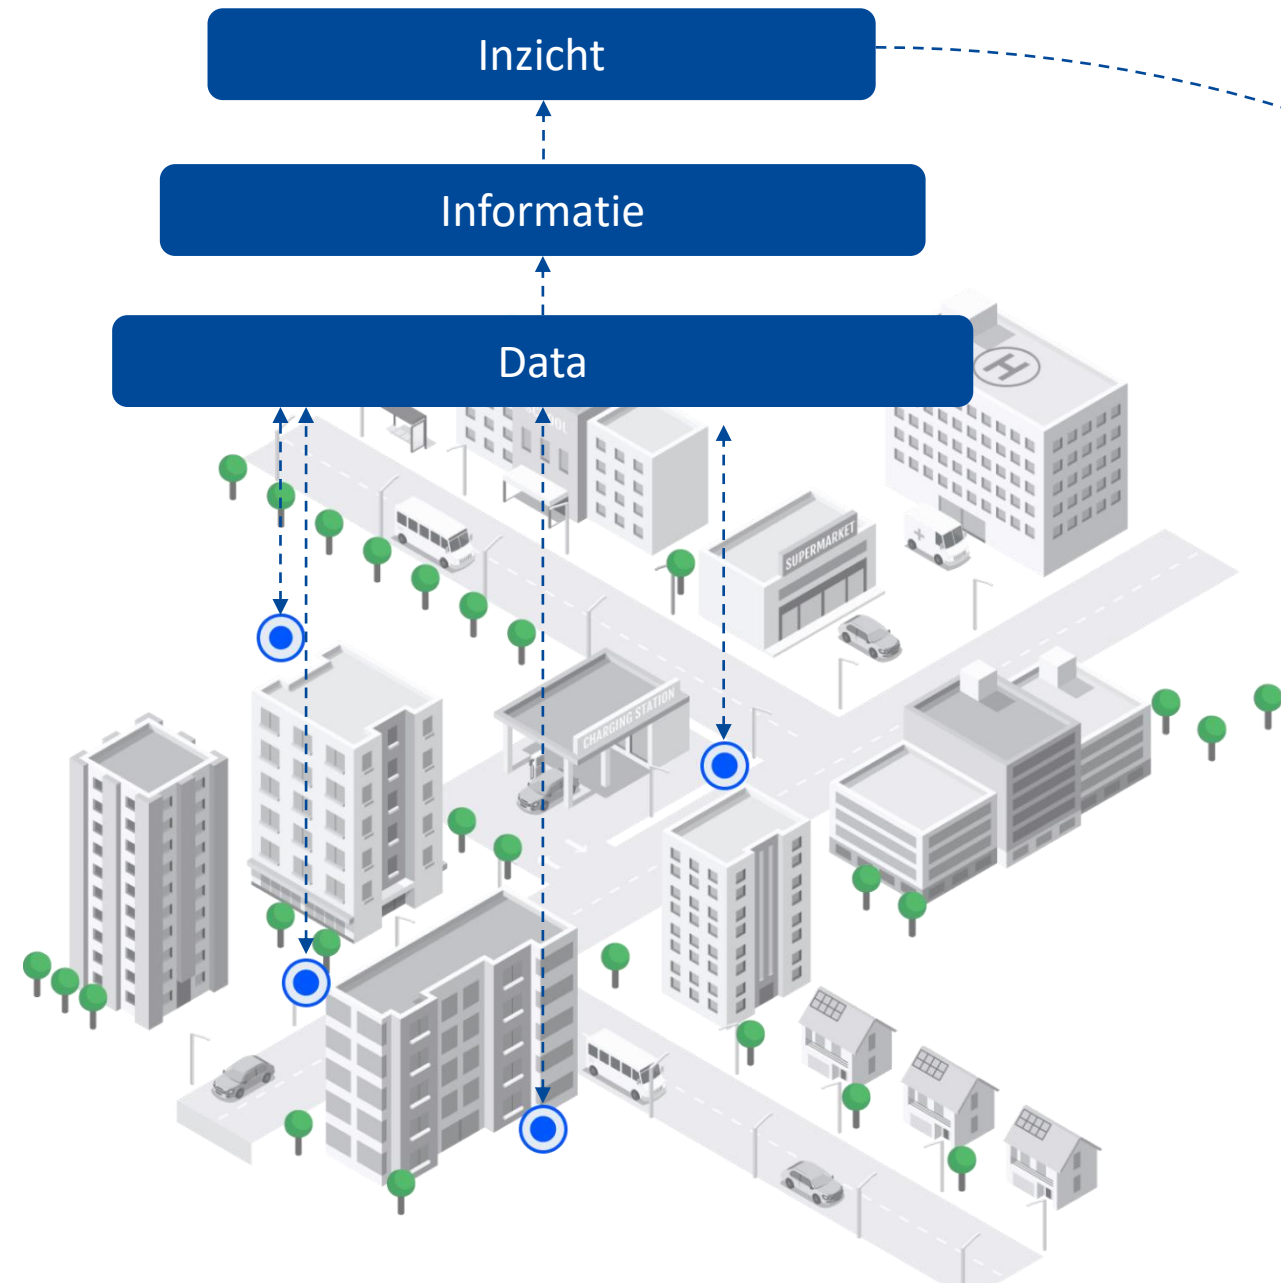

Vroegtijdig signaleren

- Alarmcentrale
- Surveillance
- Geografisch
- KPI's

- Dashboard
- Rapportage
- Scorekaart

- Waar incidenten plaatsvinden
- Of KPI's worden behaald
- Wat er 'achter de schermen' plaatsvind

Voorbeeld dashboard

Slim verbinden, áltijd Alert

Voorbeeld scorekaart

Categories

- Security
- Availability
- Project
- Satisfaction
- Configuration
- Service desk
- Ticketing
- Instances

Week overview

Current score

Toegangscontrole

Zo vroeg en snel mogelijk afwijkende voertuigen detecteren d.m.v. ANPR camera's.

Real-time koppeling met:

- RDW
- Blacklist (eigen beheer)
- VBV

Toegangscontrole

Merk: Volkswagen
Type: Transporter
Kleur: Wit