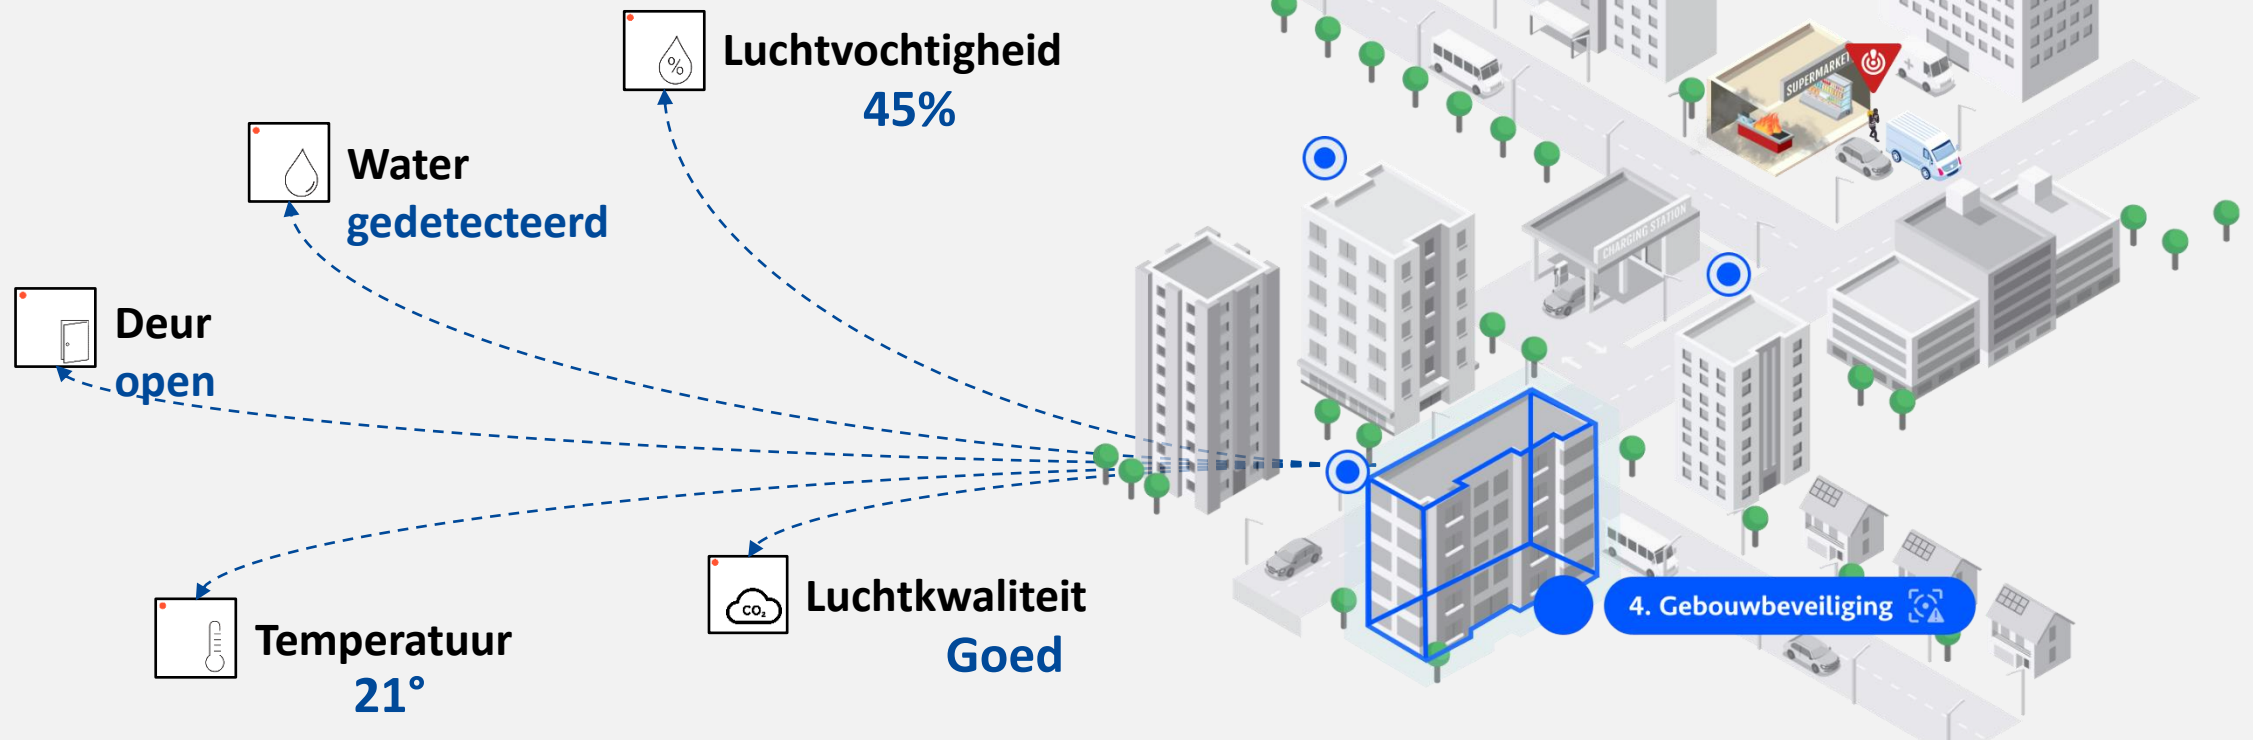

Object: Car ✓
Rule: stopped vehicle ✓
Alarm

Camerabewaking

Groot portfolio aan VCA triggers beschikbaar:

- ✓ Afwijkende snelheid (te langzaam of te hard rijden)
- ✓ Gestopt voertuig c.q. illegaal parkeren
- ✓ Verkeerde richting rijden
- ✓ Persoon in verboden gebied
- ✓ Samenschooling
- ✓ Wapens
- ✓ Vuur / rook
- ✓ Achtergelaten objecten
- ✓ Gezichtsbedekking (bivakmuts)

alert

Alarmcentrale

Camera's

Camerabewaking

Alarmopvolging

ANPR

collectief

object/terrein

collectief

Excellent beveiligd

- ✓ Met uw camerabeelden heeft Alert een volledig beeld van uw object en omgeving
- ✓ Bij incidenten worden camerabeelden direct gedeeld met de politie meldkamer
- ✓ Met slimme videoanalyse ongewenst bezoek vroegtijdig detecteren voordat ze kans hebben om schade aan te richten
- ✓ Verdachte voertuigen direct in beeld door kentekenherkenning (ANPR)

alert

Gebouwbeveiliging

- Alarmverificatie
- (remote) openen & sluiten van het pand
- Opvolging door bewakingsdienst
- Smart building toepassingen

Slim verbinden,