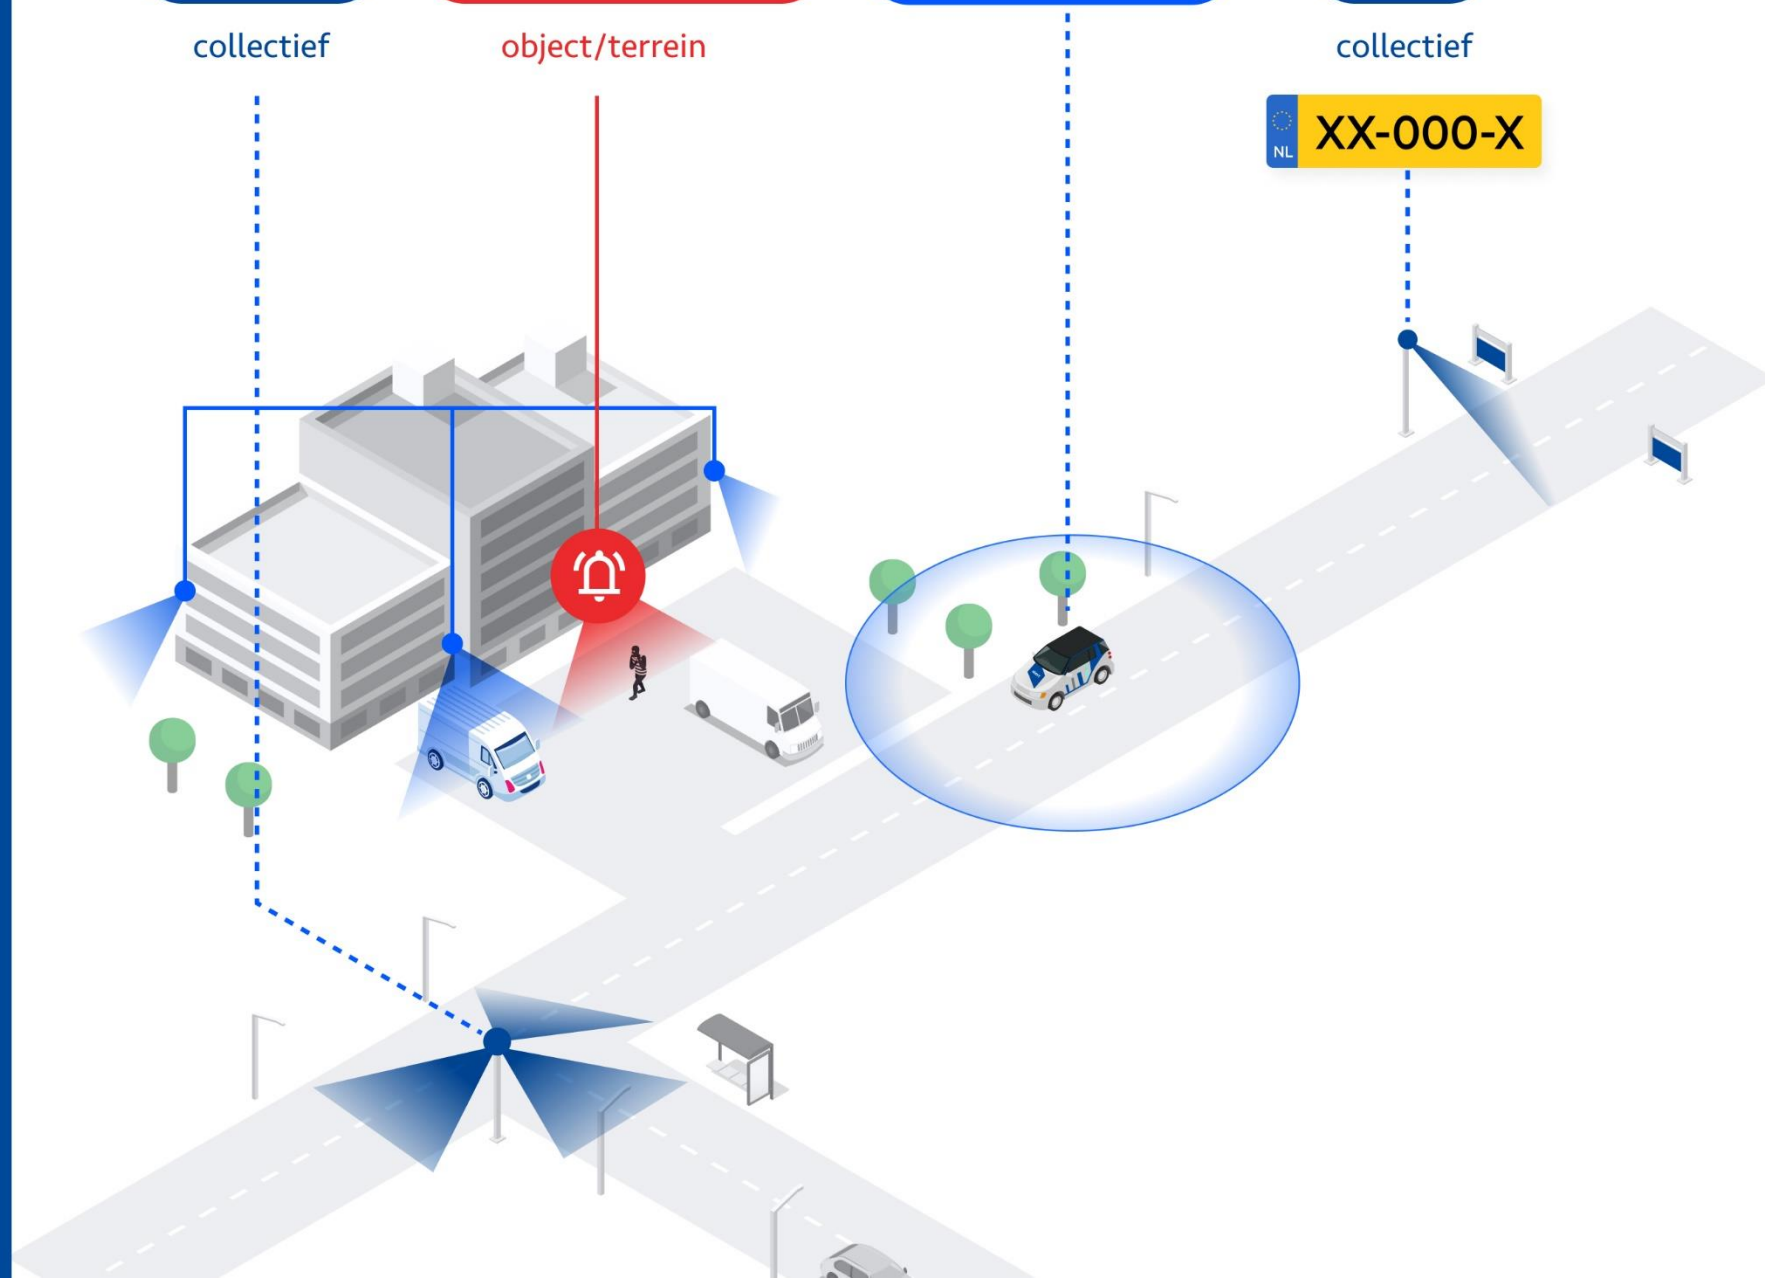

Toegangscontrole

Zo vroeg en snel mogelijk afwijkende voertuigen detecteren d.m.v. ANPR camera's.

Real-time koppeling met:

- RDW
- Blacklist (eigen beheer)
- VBV

Toegangscontrole

Merk: Volkswagen
Type: Transporter
Kleur: Wit

Object: Car ✓
Rule: stopped vehicle ✓
Alarm

Camerabewaking

Groot portfolio aan VCA triggers beschikbaar:

- ✓ Afwijkende snelheid (te langzaam of te hard rijden)
- ✓ Gestopt voertuig c.q. illegaal parkeren
- ✓ Verkeerde richting rijden
- ✓ Persoon in verboden gebied
- ✓ Samenschooling
- ✓ Wapens
- ✓ Vuur / rook
- ✓ Achtergelaten objecten
- ✓ Gezichtsbedekking (bivakmuts)

alert

Alarmcentrale

Camera's

Camerabewaking

Alarmopvolging

ANPR

collectief

object/terrein

alert

Gebouwbeveiliging

- Alarmverificatie
- (remote) openen & sluiten van het pand
- Opvolging door bewakingsdienst
- Smart building toepassingen

Slim verbinden,